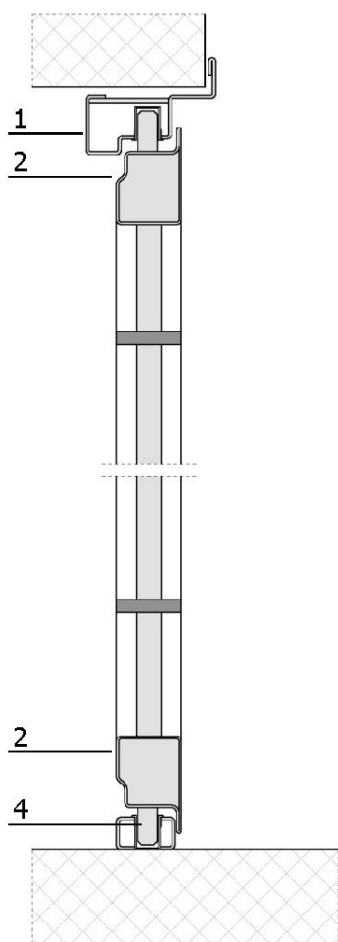

Linea SIMPLE

La linea **Simple** di **SicurLiving** è un'inferriata apribile studiata per i fori murari in cui non è presente un sistema di oscuramento o è presente un oscuramento diverso dalla persiana (avvolgibile, frangisole, ...).

Grazie al ridotto ingombro, la linea Simple è adatta ad essere installata anche in presenza di ostacoli (tapparelle, zanzariere, ...) o in caso di spessori murari sottili.

In apertura le ante si aprono a 180° in modo da nascondersi dietro al telaio e risultare così invisibili alla vista dall'interno.

- 1) Il telaio perimetrale è realizzato in lamiera pressopiegata di spessore 20/10 e realizzabile su misura in modo da potersi adattare alle diverse esigenze di cantiere (*).
- 2) Il tubolare in acciaio trafilato con profondità 40 mm minimizza gli ingombri garantendo grande rigidità all'inferriata.
- 3) Il riscontro centrale è simmetrico e costituito dalla stessa tipologia di tubolare trafilato del punto 2, omogeneizzando l'impatto estetico e minimizzando gli ingombri.
- 4) Serratura a 3 punti di chiusura con puntali con corsa da 25 mm in acciaio, realizzati da tondo pieno e con ½ cilindro antitrapano con chiave unificata con cifratura KA.

(*) I telai di questa linea vengono forniti prelaborati e smontati, da assemblare in cantiere in fase di posa in opera.

Questo rende montare facile e vantaggioso lo smistamento delle inferriate ai vani di posa.