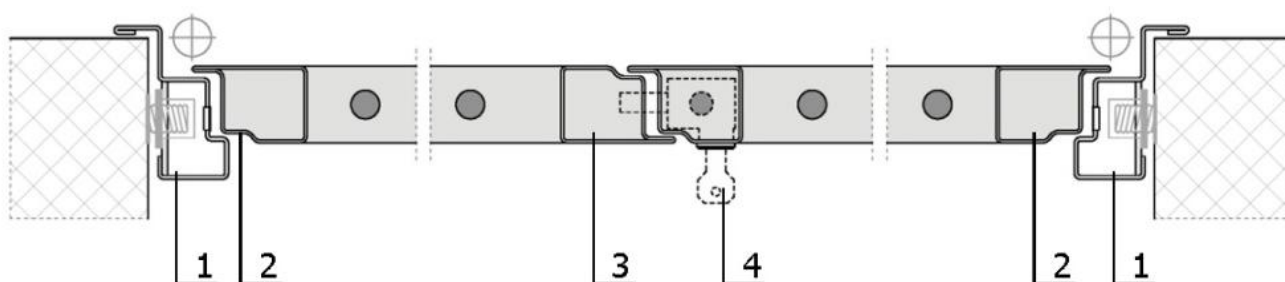

Linea SIMPLE

La linea **Simple** di **SicurLiving** è un'inferriata apribile studiata per i fori murari in cui non è presente un sistema di oscuramento o è presente un oscuramento diverso dalla persiana (avvolgibile, frangisole, ...).

Grazie al ridotto ingombro, la linea Simple è adatta ad essere installata anche in presenza di ostacoli (tapparelle, zanzariere, ...) o in caso di spessori murari sottili.

In apertura le ante si aprono a 180° in modo da nascondersi dietro al telaio e risultare così invisibili alla vista dall'interno.

- 1) Il telaio perimetrale è realizzato in lamiera pressopiegata di spessore 20/10 e realizzabile su misura in modo da potersi adattare alle diverse esigenze di cantiere (*).
- 2) Il tubolare in acciaio trafilato con profondità 40 mm minimizza gli ingombri garantendo grande rigidità all'inferriata.
- 3) Il riscontro centrale è simmetrico e costituito dalla stessa tipologia di tubolare trafilato del punto 2, omogeneizzando l'impatto estetico e minimizzando gli ingombri.
- 4) Serratura a 3 punti di chiusura con puntali con corsa da 25 mm in acciaio, realizzati da tondo pieno e con ½ cilindro antitrapano con chiave unificata con cifratura KA.